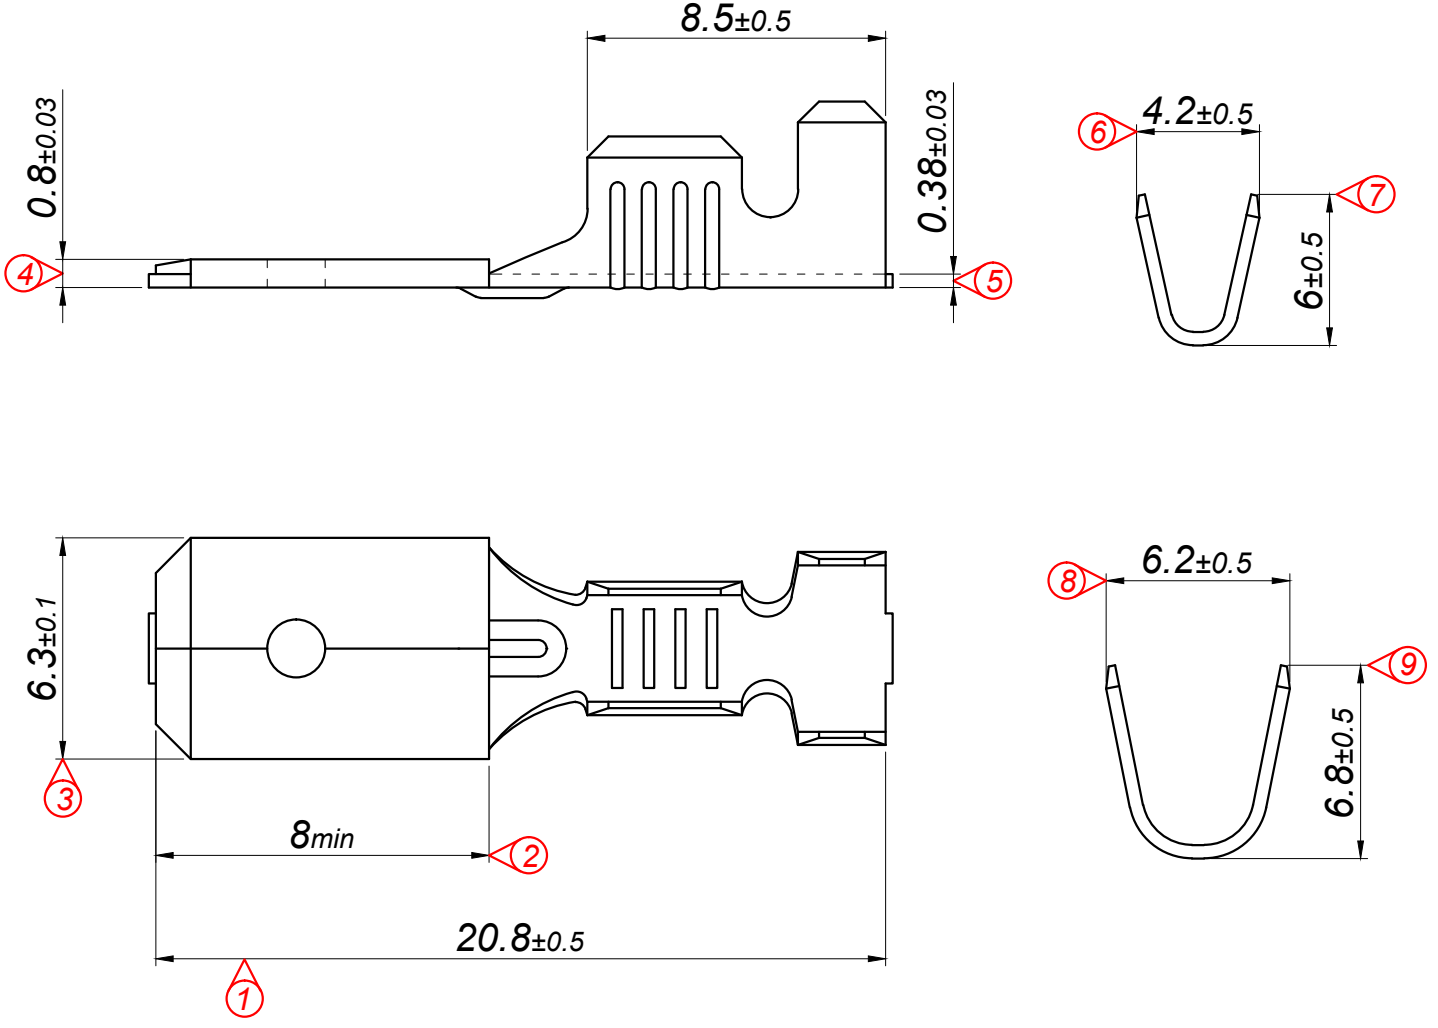

PARÇA KODU PART CODE	PARÇA ADI PART NAME	s ÖLÇÜSÜ (KALINLIK) s MEASURE (THICKNESS)	Malzeme Material	Kaplama / Coating		
				SN	AG	Nİ
TE 2381 DP	KISA ERKEK FİŞ UZUN TİP KULAKSIZ 6.3 B.A.=DP=	-----	(CuZn30) Pirinç / Brass	-	-	-
TE 2381 RP	KISA ERKEK FİŞ UZUN TİP KULAKSIZ 6.3 B.A.=RP=	-----	(CuZn30) Pirinç / Brass	-	-	-
TE 2381 RPK	KISA ERKEK FİŞ UZUN TİP KULAKSIZ 6.3 B.A.=RPK=	-----	(CuZn30) Pirinç / Brass	+	-	-

Perspektif
Perspective

Kablo Kesiti
Wire Section : 2.50 - 6.00 mm²

Resim üzerinden ölçü almayınız
do not measure on drawing

Tarih / Date	22.07.2016	İmza / Signature	Ölçek / Scale		
Çizen / Desing	T.Topçu		5 / 1		
Onay / Approval	S.Gölcük		No	Değişiklik / Revision	Tarih/Date
	Parça Adı: Part Name	KISA ERKEK FİŞ UZUN TİP KULAKSIZ 6.3 BÜYÜK AYAK		Parça Kodu: Part Code	TE 2381