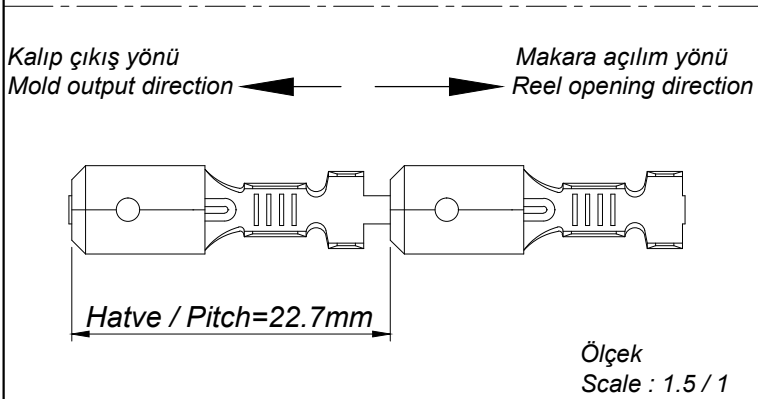

PARÇA KODU PART CODE	PARÇA ADI PART NAME	s ÖLÇÜSÜ (KALINLIK) s MEASURE (THICKNESS)	Malzeme Material	Kaplama / Coating		
				SN	AG	Nİ
TE 2381 DP	KISA ERKEK FİŞ UZUN TİP KULAKSIZ 6.3 B.A.=DP=	-----	(CuZn30) Pirinç / Brass	-	-	-
TE 2381 RP	KISA ERKEK FİŞ UZUN TİP KULAKSIZ 6.3 B.A.=RP=	-----	(CuZn30) Pirinç / Brass	-	-	-
TE 2381 RPK	KISA ERKEK FİŞ UZUN TİP KULAKSIZ 6.3 B.A.=RPK=	-----	(CuZn30) Pirinç / Brass	+	-	-

Perspektif
Perspective

Kablo Kesiti
Wire Section : 2.50 - 6.00 mm²

Resim üzerinden ölçü almayınız
do not measure on drawing

Tarih / Date	22.07.2016	İmza / Signature	Ölçek / Scale		
Çizen / Desing	T.Topçu		5 / 1		
Onay / Approval	S.Gölcük		No	Değişiklik / Revision	Tarih/Date
	Parça Adı: Part Name	KISA ERKEK FİŞ UZUN TİP KULAKSIZ 6.3 BÜYÜK AYAK		Parça Kodu: Part Code	TE 2381